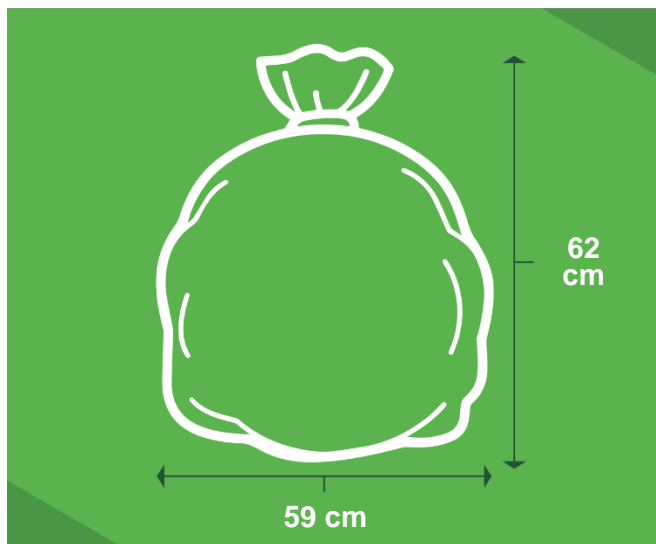

SACO PARA LIXO ROLO RECICLADO PRETO 60L ECONÔMICO

FICHA TÉCNICA DE PRODUTO | Código: 1214-0

Dum 13

7896167700531

Dum 14

97896167700534

Destinação

Possibilita a utilização nas mais diversas aplicações, desde o uso residencial, em coleta seletiva ou mesmo em lixeiras industriais e hospitalares.

Unidade de venda	Quantidade por fardo (caixa de embarque)	Capacidade de carga
Pacotes	8x100 unidades	Até 6 kg

Aspecto Visual

Saco plástico na cor preta sem impressão.

Matéria-prima

Blenda composta com PEBD (polietileno de baixa densidade recuperado), pigmento e aditivos.