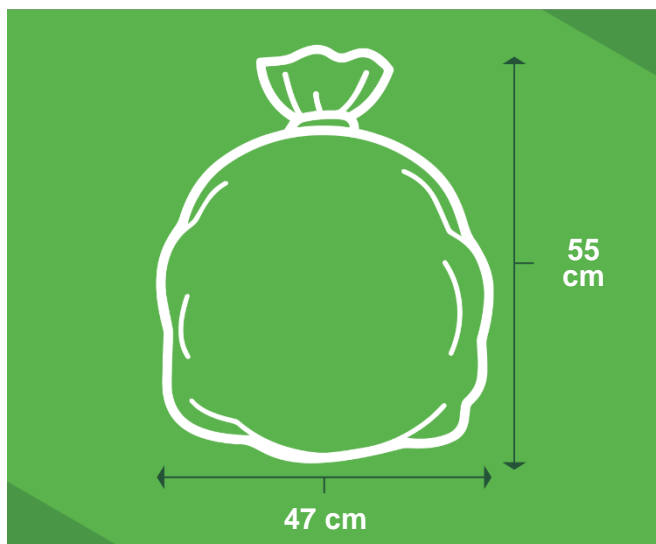

Matéria-prima

Blenda composta com PEBD (polietileno de baixa densidade recuperado), pigmento e aditivos.

Cuidados e precauções

- Evite quedas e batidas;
- Evite colocar materiais perfurantes (pontiagudos).

Condições para armazenamento

- Recomenda-se armazenar este produto em temperatura que não excedam 30°C, com umidade relativa até 60%, pois pode apresentar alterações de propriedades físicas em condições não controladas de armazenamento;
- Mantenha a rotatividade adequada das datas de fabricação (FIFO).

Produzido por: Azeplast Indústria e Comércio Ltda, Rua Beira Rio, 215 E, Bairro Efapi, Chapecó– SC.
CNPJ 83.062.174/0001-06, AFE 8.06.029-6 (W8W406W6XH32).

Responsável Técnico: Darlan Roque Trindade, CRQ-SC número 13301803