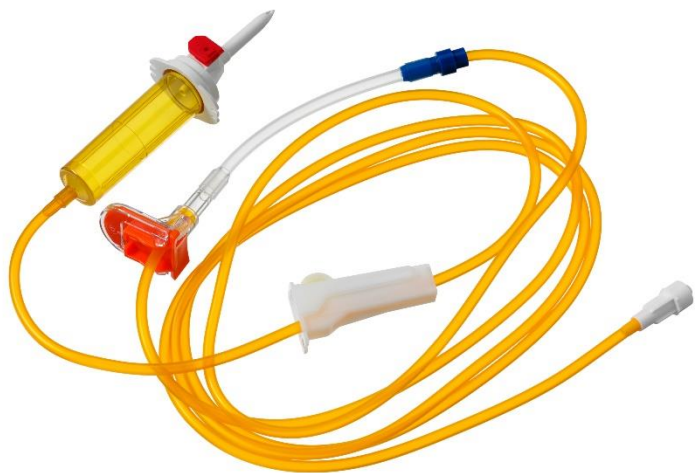

Equipo para uso com as bombas de infusão Alaris™ GP Plus

60643

BD Alaris™ GP - Equipo de Infusão com Fotoproteção com filtro de 15 micrômetros

- 20 gotas por ml
- Material do tubo: PVC
- Comprimento: 250 cm
- Volume de preenchimento: 23 ml
- Não é feito com látex ou DEHP
- Cor: âmbar
- Câmara de gotejamento flexível com filtro de 15 µm e ponta perfurante com tampa
- Filtro hidrofóbico
- 1 Pinça rolete
- Clamp de segurança Alaris™
- Segmento de bomba
- 1 Luer lock
- Método de esterilização: Óxido de Etileno
- Embalagem hermética com vencimento de até 3 anos
- País de origem: Bósnia e Herzegovina
- Quantidade: 80 unidades/caixa